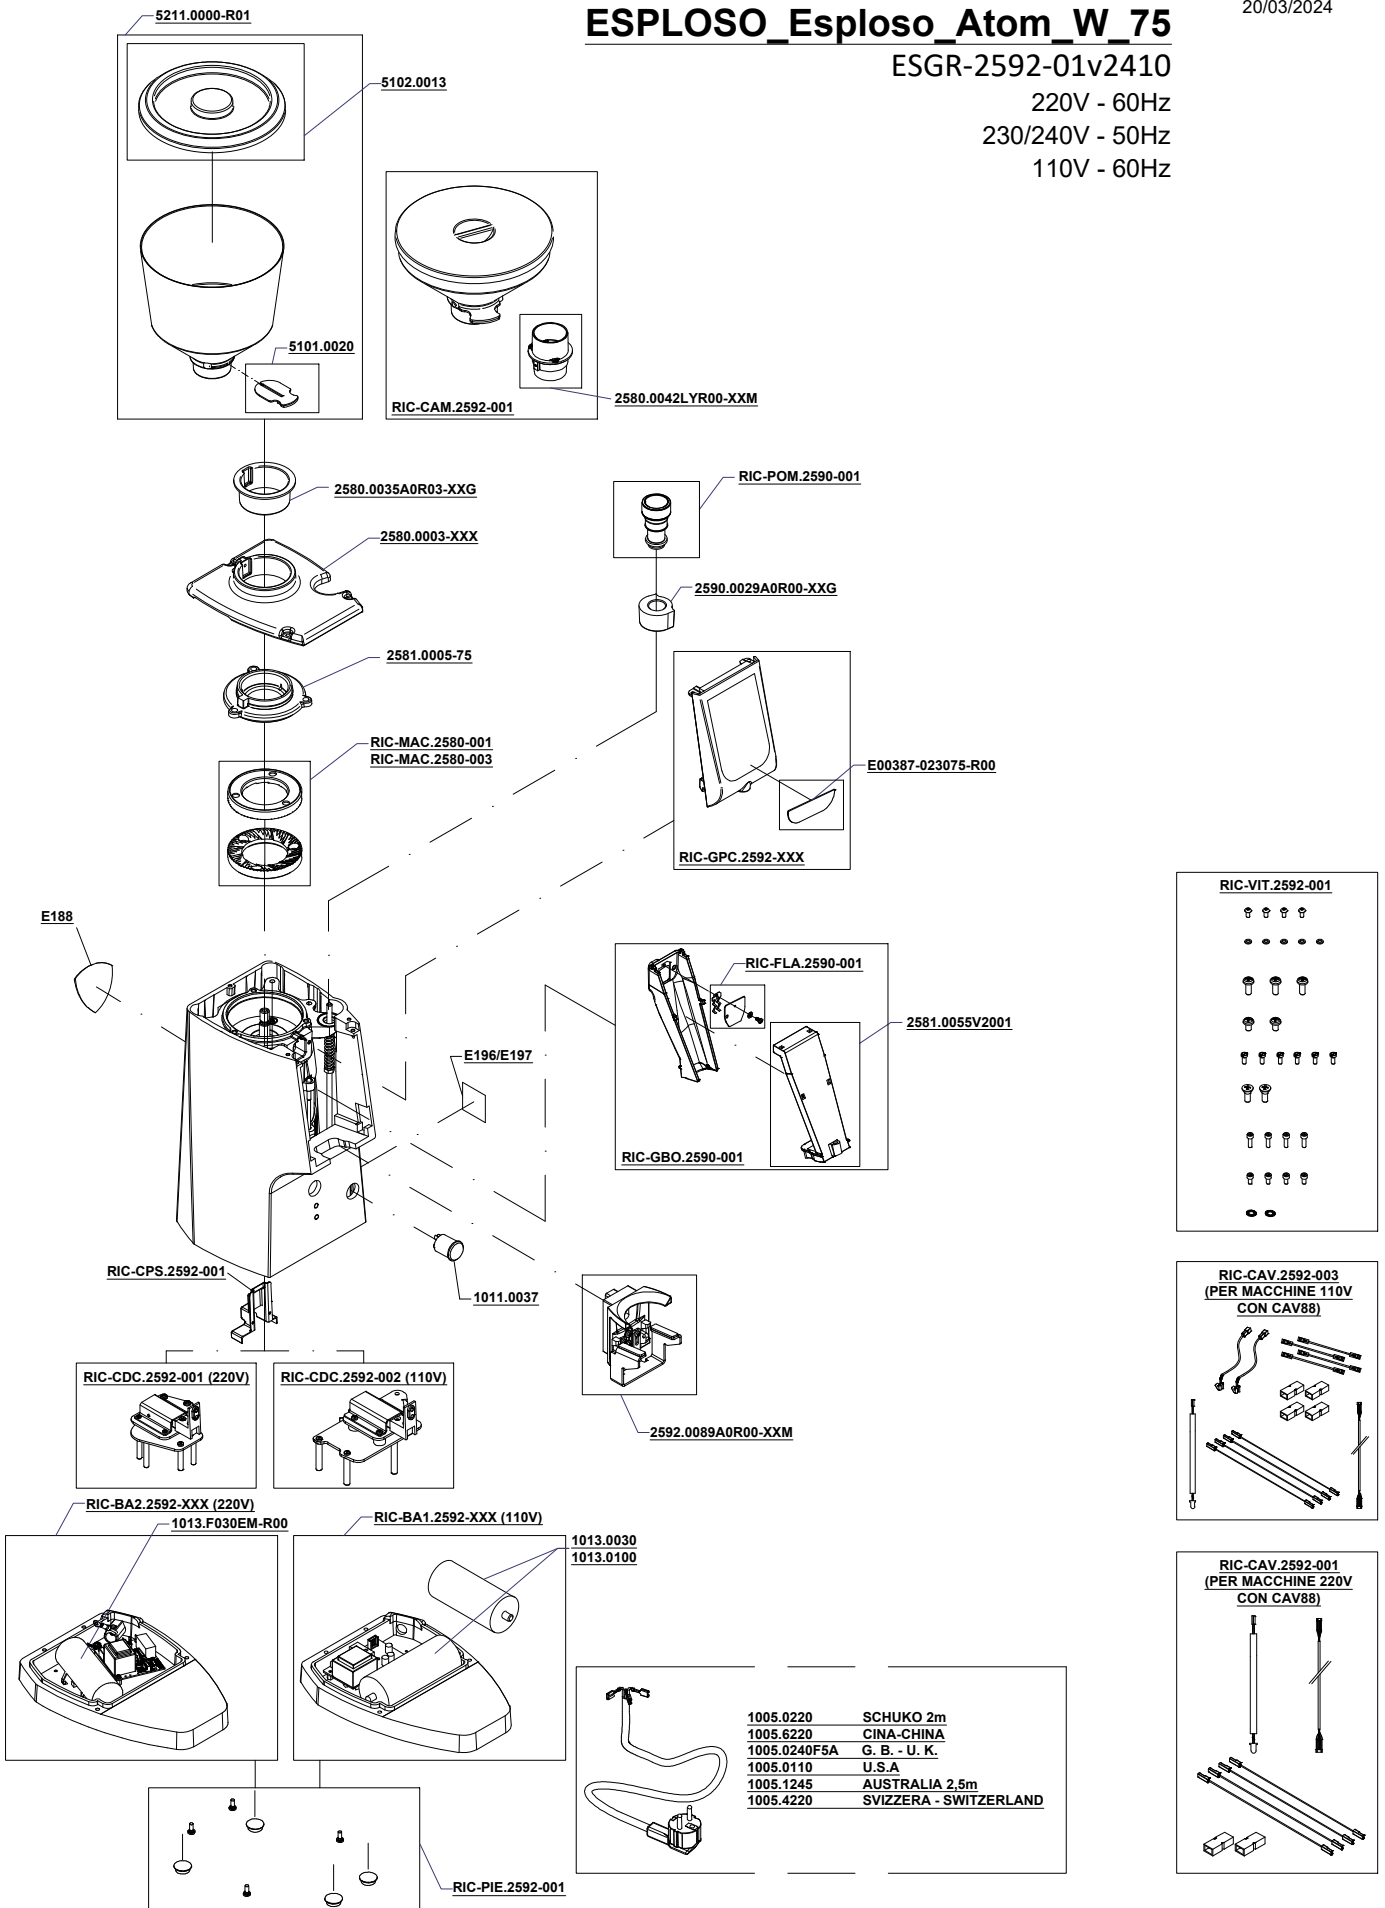

# ESPLOSO\_Esploso\_Atom\_W\_75

20/03/2024

ESGR-2592-01v2410

220V - 60Hz

230/240V - 50Hz

110V - 60Hz

N.B. : DOVE INDICATO CON "XXX" SI RICHIEDE DI SPECIFICARE IL COLORE  
 PLEASE NOTE : WHERE "XXX" IS INDICATED YOU HAVE TO SPECIFY THE COLOUR

**YOUR COFFEE  
EXPERIENCE**

**Listino ricambi/ Spare Parts Price List  
ATOM W 75**

<b>ARTICOLO/ITEM N°</b>	<b>DESCRIZIONE/DESCRIPTION</b>	<b>PREZZO PRICE</b>
1005.0110	CABLAGGIO UL/CSA V110 USA/CANADA PLUG V110	€ 8,10
1005.0220	CABLAGGIO MONOFASE spina schuko SCHUKO PLUG 2 mt V220	€ 7,34
1005.0240F5A	CABLAGGIO VOLT. 240 per GB + fus. 5 AU.K. PLUG V230-240	€ 14,81
1005.1245	CABLAGGIO VOLT. 240 per Australia 2,5mt AUSTRALIA PLUG V230-240 2,5mt	€ 14,65
1005.4220	CABLAGGIO MONOFASE per Svizzera SWITZERLAND PLUG V220-230	€ 8,10
1005.6220	CABLAGGIO MONOFASE per Cina CHINA PLUG V220-230	€ 14,81
1011.0037	INTERRUTTORE ANTIVANDALO 15A ANTI-VANDAL SWITCH	€ 18,70
1013.0030	COND. 30µF 400-450Vac 50/60Hz (UL) CAPACITOR 30µF 400-450Vac 50/60Hz (UL)	€ 16,07
1013.0100	CONDENSATORE MF.100 CAPACITOR 100mF	€ 27,81
1013.F030EM-R00	CONDENSATORE 30MF 400/450V classe S2 CAPACITOR 30µF	€ 16,07
2580.0003-001	COPERCHIO ATOM VERN. NERO OPACO TOP COVER (BLACK)	€ 33,53
2580.0003-101	COPERCHIO ATOM VERNICIATO BIANCO ATOM TOP COVER (WHITE)	€ 33,53
2580.0003-251	COPERCHIO ATOM VERN. ROSSO F. /RED TOP COVER (RED F. /RED)	33,53
2580.0003-951	COPERCHIO ATOM CROMATO TOP COVER (CHROME)	€ 46,94